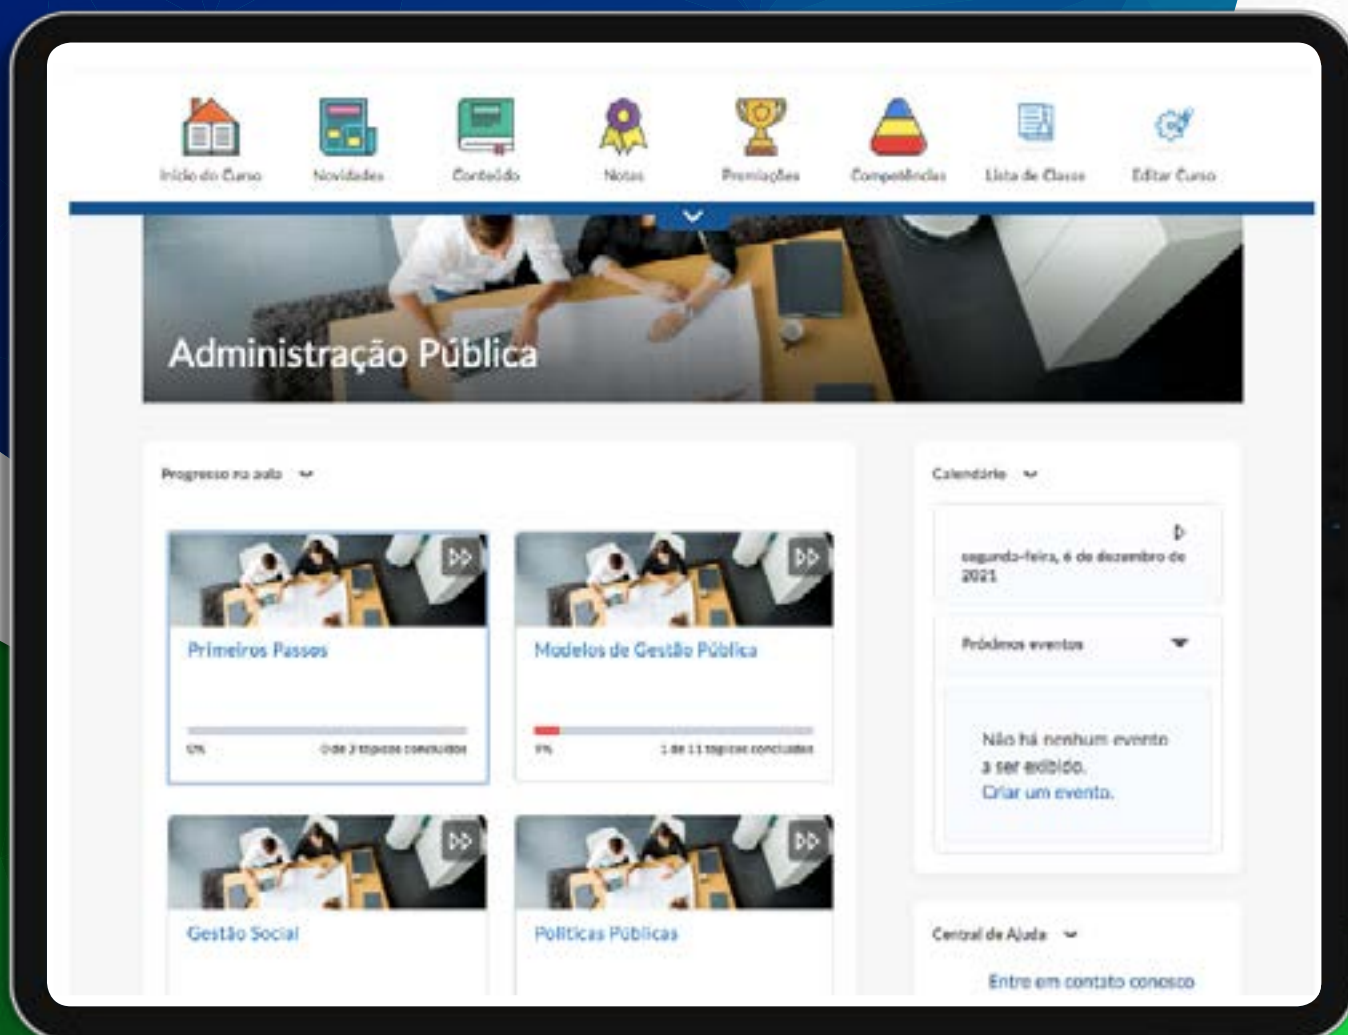

Seu curso EAD estará disponível em nosso ambiente virtual de aprendizagem “Brightspace”.

Acesso pela WEB:

1. Acesse o site www.ead.fecaf.com.br
2. Insira seu nome de usuário que é seu RA.
3. Insira sua senha 8 dígitos que é sua senha de nascimento.

Acesso por Aplicativo:

1. Baixe o aplicativo Pulse.
2. Clique em começar.
3. Selecione a instituição de ensino Faculdade Capital Federal.
4. Insira seu nome de usuário que é seu RA.
5. Insira sua senha 8 dígitos que é sua senha de nascimento.

Download
do App
**Brightspace
Pulse**

Download on the
App Store

ANDROID APP ON
Google play

Versão WEB

Você pode iniciar sua disciplina clicando nos cartões ao lado esquerdo da tela.

Versão WEB

Ao escolher a disciplina, você verá seu progresso em cada módulo disponível.

Versão Aplicativo

No aplicativo você pode acessar sua disciplina nos cartões que aparecem no centro da tela.

Ao escolher uma disciplina, você poderá navegar em todas as aulas disponíveis e atividades.

Curso "primeiros passos"