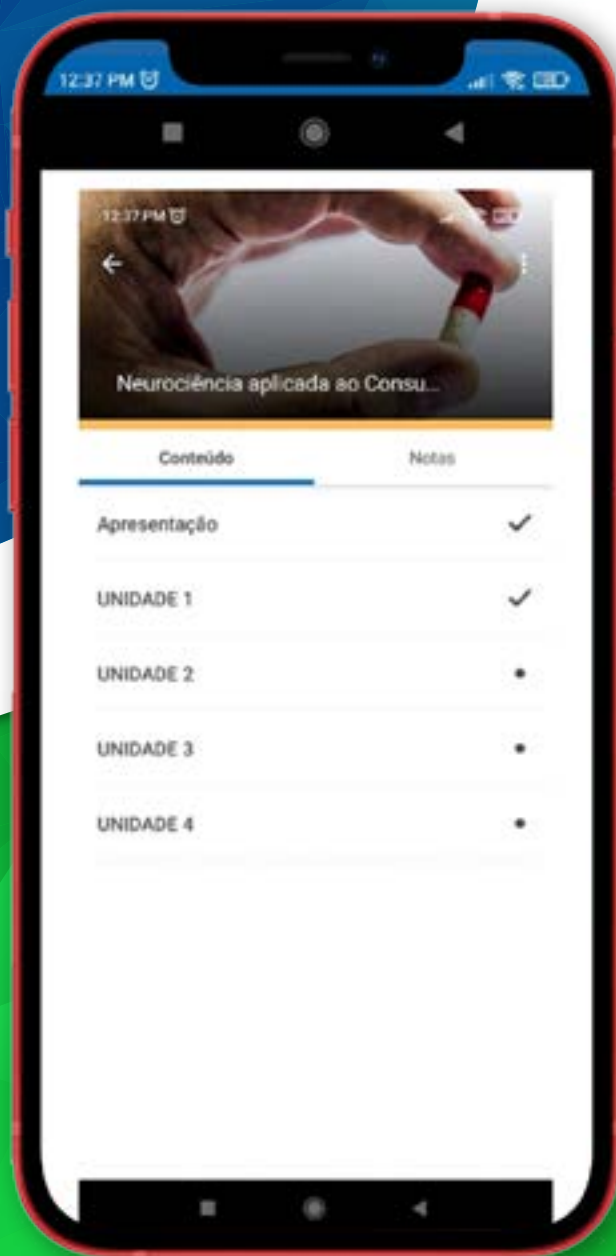

Seu curso EAD estará disponível em nosso ambiente virtual de aprendizagem “Brightspace”.

Acesso pela WEB:

1. Acesse o site www.ead.fecaf.com.br
2. Insira seu nome de usuário que é seu RA.
3. Insira sua senha 8 dígitos que é sua senha de nascimento.

Acesso por Aplicativo:

1. Baixe o aplicativo Pulse.
2. Clique em começar.
3. Selecione a instituição de ensino Faculdade Capital Federal.
4. Insira seu nome de usuário que é seu RA.
5. Insira sua senha 8 dígitos que é sua senha de nascimento.

Download
do App
**Brightspace
Pulse**

Download on the
App Store

ANDROID APP ON
Google play

Versão WEB

Você pode iniciar sua disciplina clicando nos cartões ao lado esquerdo da tela.

Versão WEB

Ao escolher a disciplina, você verá seu progresso em cada módulo disponível.

Versão Aplicativo

No aplicativo você pode acessar sua disciplina nos cartões que aparecem no centro da tela.

Ao escolher uma disciplina, você poderá navegar em todas as aulas disponíveis e atividades.

Curso "primeiros passos"