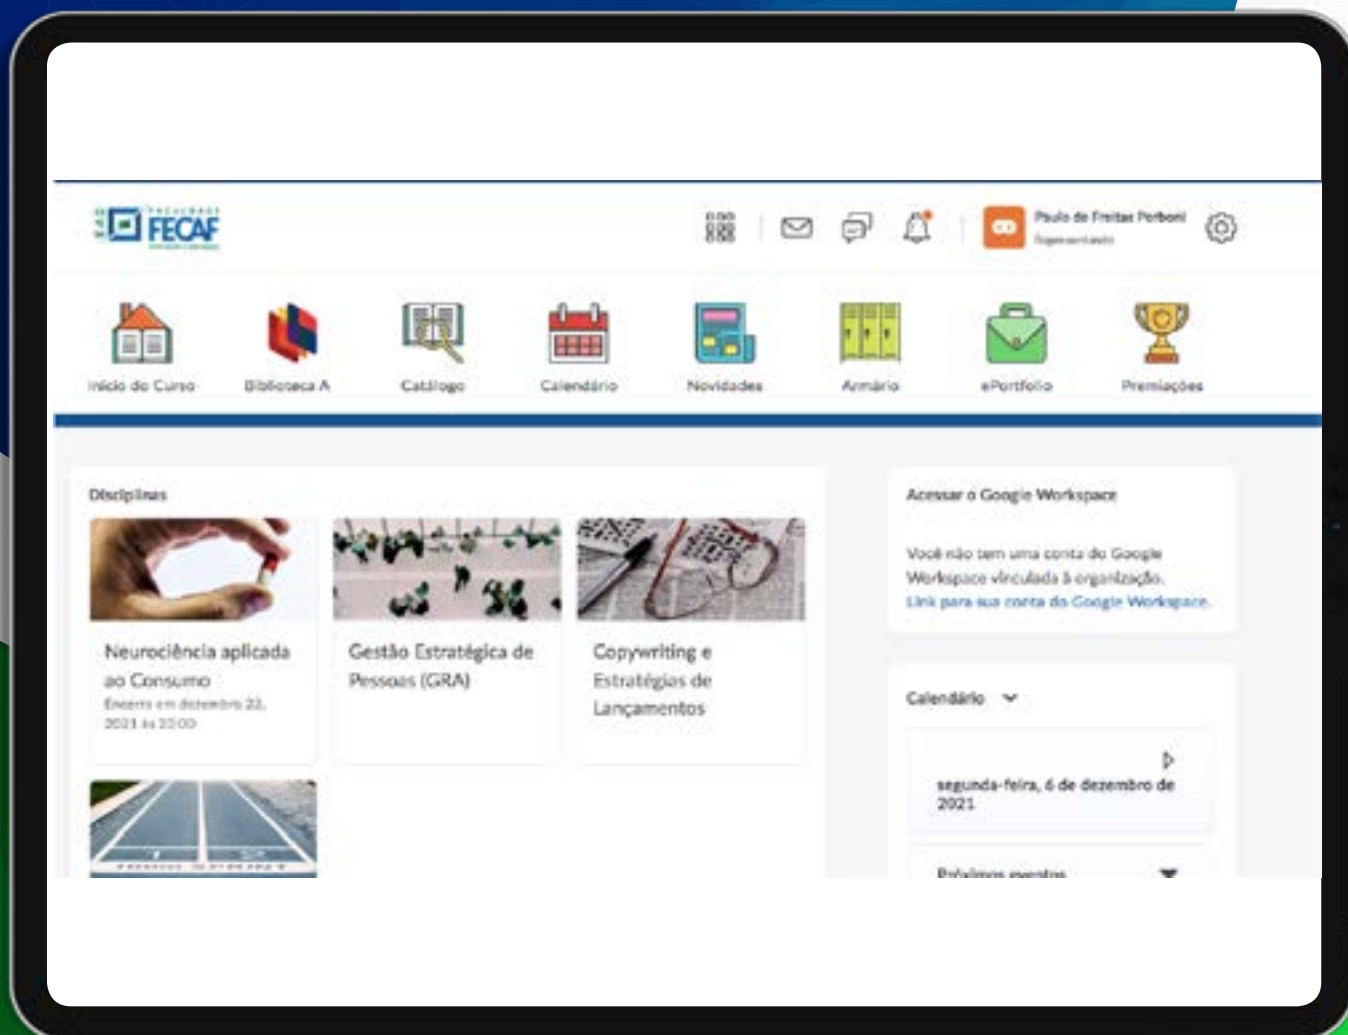

Acesso por Aplicativo:

1. Baixe o aplicativo Pulse.
2. Clique em começar.
3. Selecione a instituição de ensino Faculdade Capital Federal.
4. Insira seu nome de usuário que é seu RA.
5. Insira sua senha 8 dígitos que é sua senha de nascimento.

Download
do App
**Brightspace
Pulse**

Download on the
App Store

ANDROID APP ON
Google play

Versão WEB

Você pode iniciar sua disciplina clicando nos cartões ao lado esquerdo da tela.

Versão WEB

Ao escolher a disciplina, você verá seu progresso em cada módulo disponível.

Versão Aplicativo

No aplicativo você pode acessar sua disciplina nos cartões que aparecem no centro da tela.

Ao escolher uma disciplina, você poderá navegar em todas as aulas disponíveis e atividades.

Curso "primeiros passos"